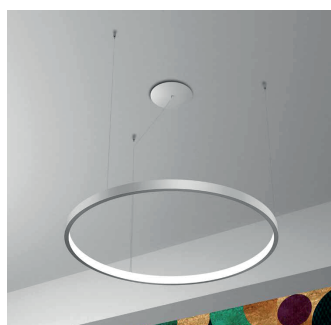

AURA
S 60
S 80
S 100
S 120

S 60

S 80

S 100

S 120

TIPOLOGIA TYPE

SOSPENSIONE *SUSPENSION*

FINITURA FINISH

Bianco *White*

Nero *Black*

Oro spazzolato *Brushed gold*

Ottone brunito *Burnished brass*

Dimmerabile Dali, 0-10v, push button

MATERIALI MATERIALS

Alluminio *Aluminum*

SU RICHIESTA *ON REQUEST*:

- DIMMERABILE DALI, 0-10V, PUSH BUTTON
DIMMABLE DALI, 0-10V, PUSH BUTTON
- DIMENSIONI SPECIALI *CUSTOM SIZE*
- FINITURE GALVANICHE *PLAITED FINISH*
- K 2.700
- K 4.000

DIMENSIONI DIMENSIONS

S60: Ø60 x 5 - H 5 cm 55W

S80: Ø80 x 5 - H 5 cm 72W

S100: Ø100 x 5 - H 5 cm 80W

S120: Ø120 x 5 - H 5 cm 90W

SORGENTI LED INTEGRATED

S60: lm 6.000 - 3.000 K

S80: lm 8.000 - 3.000 K

S100: lm 10.000 - 3.000 K

S120: lm 12.000 - 3.000 K